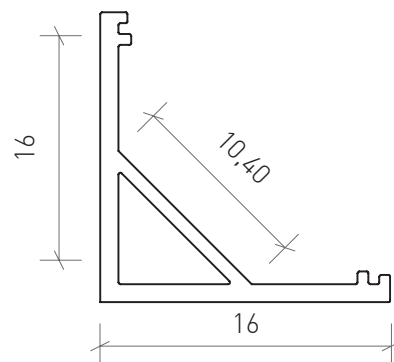

## BRILUMEN DATA SHEET

2000  
mm

LENGTH  
COMPRI.

10mm  
WIDTH MAX.  
LARGURA MAX.

## ORDER OPTIONS OPÇÕES DE ENCOMENDA

PRODUCT CODE	DESCRIPTION
8010-2005	KANTEX aluminium angle profile 2000mm / Perfil de ângulo em alumínio 2000mm
8080-2012	Frosted diffuser 2000mm / Difusor opalino 2000mm
8080-0014	White PVC end cap with hole / Topo em PVC branco com furo / Tapa en PVC blanca con agujero
8080-0011	Mounting bracket for KANTEX profile / Grampo para perfil KANTEX / Garra para perfil KANTEX